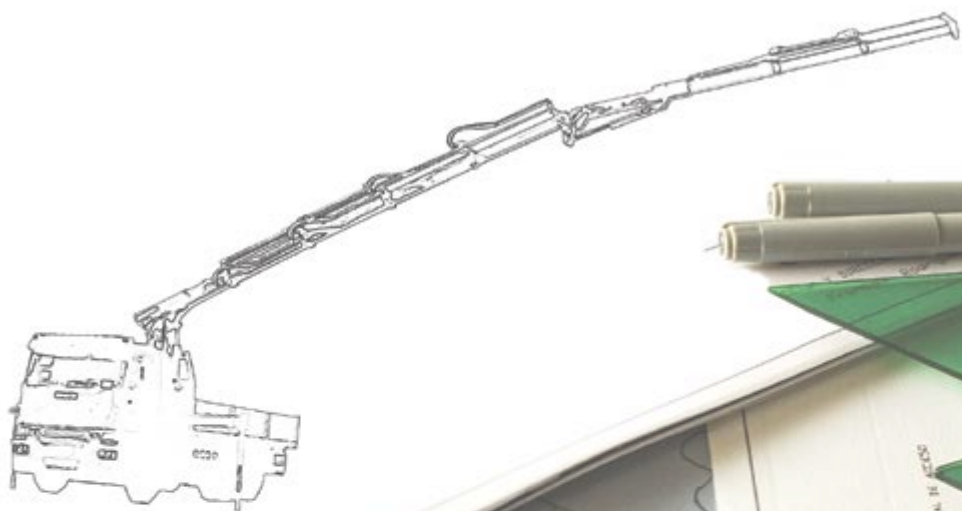

BENELLI

GROUP

GRU • CRANE

SERIE • SERIES

1510 • 2510 • 3200
3010 • 4510 • 5510 • 5200

SERIE • SERIES

6510 • 7200
8510 • 10510

SERIE • SERIES

11200 • 14000

18000 • 25000

SERIE • SERIES

APPLICAZIONI SPECIALI SPECIAL APPLICATION

SERIE • SERIES

GRU SEMOVENTI CRAWLER CRANE

DIAGRAMMI

	<p>1510/151</p>
	<p>2510/151</p>
	<p>2510/251</p>
	<p>2510/252</p>
	<p>N 3.1.2</p>
	<p>N 3.3</p>
	<p>N 3.2.2</p>