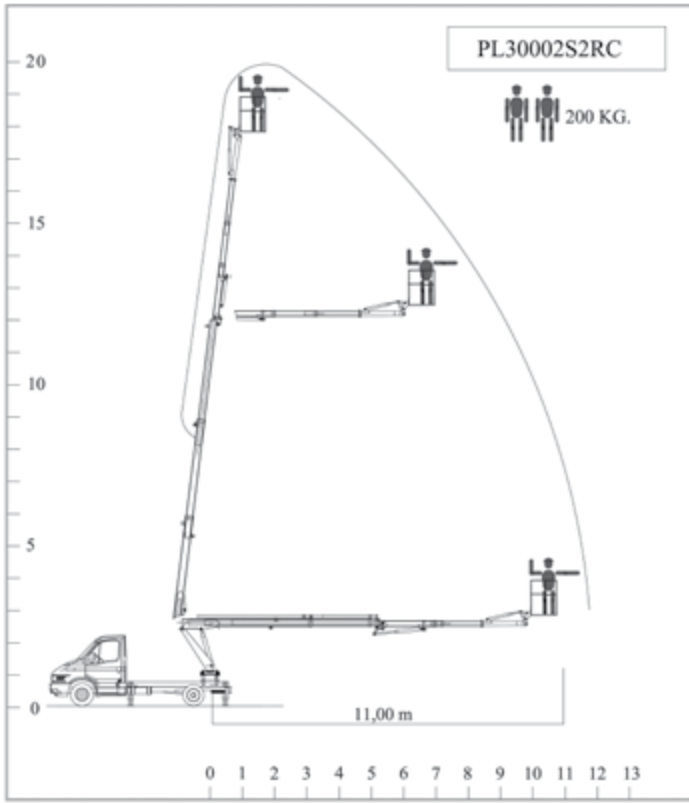

BENELLI

GROUP

PIATTAFORME • PLATFORMS

SERIE • SERIES

PL 30002S2 RC

CARATTERISTICHE TECNICHE • TECHNICAL SPECIFICATIONS

SCHEDA TECNICA

Altezza di lavoro	20,00 m
Braccio orizzontale	200 Kg. - 2 persone
Settore posteriore	11,00 m
Rotazione idraulica	360° continui
Navicella di lavoro	alluminio
Dimensione navicella	1400 x 700 x 1100 mm
Rotazione navicella	90° + 90°
Portata massima	200 Kg. - 2 persone

TECNICAL DATA

Working height	20,00 m
Outreach	200 Kg. - 2 persons 11,00 m
Turret rotation	360° continuous
Basket	aluminium
Basket dimensions	1400 x 700 x 1100 mm
Basket rotation	90° + 90°
Capacity load	200 Kg. - 2 persons

Altezza di lavoro	24,00 m
Braccio orizzontale	200 Kg. - 2 persone
Settore posteriore	14,00 m
Rotazione idraulica	360° continui
Navicella di lavoro	alluminio
Dimensione navicella	1400 x 700 x 1100 mm
Rotazione navicella	90° + 90°
Portata massima	200 Kg. - 2 persone

TECNICAL DATA

Working height	24,00 m
Outreach	200 Kg. - 2 persons 14,00 m
Turret rotation	360° continuous
Basket	aluminium
Basket dimensions	1400 x 700 x 1100 mm
Basket rotation	90° + 90°
Capacity load	200 Kg. - 2 persons