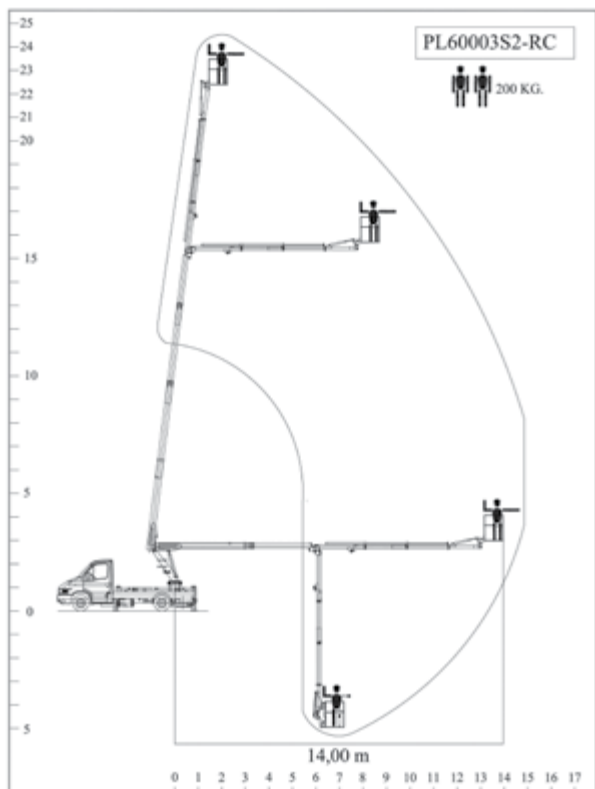

CARATTERISTICHE TECNICHE • TECHNICAL SPECIFICATIONS