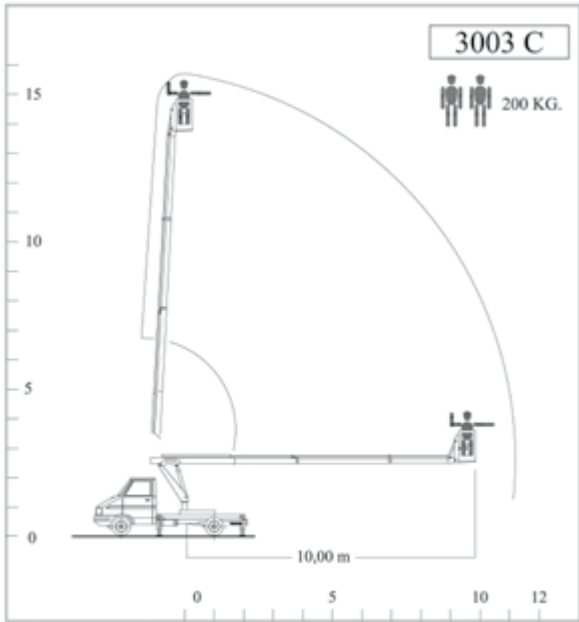

Altezza di lavoro	35,00 m
Braccio orizzontale	200 Kg. - 2 persone
Settore posteriore	24,00 m
Rotazione idraulica	360° continui
Navicella di lavoro	alluminio
Dimensione navicella	2,2 x 0,7 x 1,1 m estensione idraulica 3,0 m
Rotazione navicella	90° + 90°
Portata massima	200 Kg. - 2 persone

TECNICAL DATA

Working height	35,00 m
Outreach	200 Kg. - 2 persons 24,00 m
Turret rotation	360° continuous
Basket	aluminium
Basket dimensions	2,2 x 0,7 x 1,1 m hydraulic extension 3,0 m
Basket rotation	90° + 90°
Capacity load	200 Kg. - 2 persons

AREE DI LAVORO • WORKING AREAS

ACCESSORI • ACCESSORY

RADIOCOMANDO • RADIO-CONTROL

SERIE • SERIES

P 3003/3004 RC

CARATTERISTICHE TECNICHE • TECHNICAL SPECIFICATIONS

SCHEDA TECNICA

Altezza di lavoro	16,00 m - 18 m
Braccio orizzontale	200 Kg. - 2 persone
Settore posteriore	10,00 m
Rotazione idraulica	380° continui
Navicella di lavoro	alluminio
Dimensione navicella	1400 x 700 x 1100 mm
Rotazione navicella	90° + 90°
Portata massima	200 Kg. - 2 persone

TECNICAL DATA

Working height	16,00 m - 18 m
Outreach	200 Kg. - 2 persons 10,00 m
Turret rotation	360° continuo
Basket	aluminium
Basket dimensions	1400 x 700 x 1100 mm
Basket rotation	90° + 90°
Capacity load	200 Kg. - 2 persons