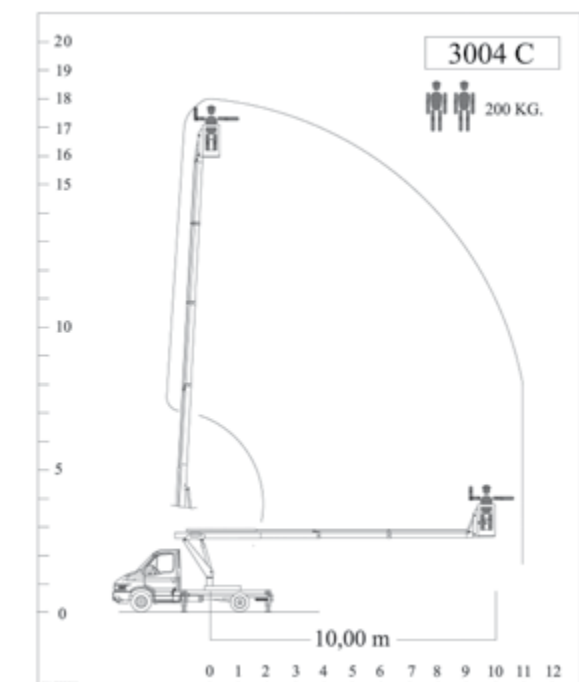

Altezza di lavoro	35,00 m
Braccio orizzontale	200 Kg. - 2 persone
Settore posteriore	24,00 m
Rotazione idraulica	360° continui
Navicella di lavoro	alluminio
Dimensione navicella	2,2 x 0,7 x 1,1 m estensione idraulica 3,0 m
Rotazione navicella	90° + 90°
Portata massima	200 Kg. - 2 persone

TECNICAL DATA

Working height	35,00 m
Outreach	200 Kg. - 2 persons 24,00 m
Turret rotation	360° continuous
Basket	aluminium
Basket dimensions	2,2 x 0,7 x 1,1 m hydraulic extension 3,0 m
Basket rotation	90° + 90°
Capacity load	200 Kg. - 2 persons

AREE DI LAVORO • WORKING AREAS

ACCESSORI • ACCESSORY

RADIOCOMANDO • RADIO-CONTROL

SERIE • SERIES

P 3003/3004 RC

CARATTERISTICHE TECNICHE • TECHNICAL SPECIFICATIONS

SCHEDA TECNICA

Altezza di lavoro	16,00 m - 18 m
Braccio orizzontale	200 Kg. - 2 persone
Settore posteriore	10,00 m
Rotazione idraulica	380° continui
Navicella di lavoro	alluminio
Dimensione navicella	1400 x 700 x 1100 mm
Rotazione navicella	90° + 90°
Portata massima	200 Kg. - 2 persone

TECNICAL DATA

Working height	16,00 m - 18 m
Outreach	200 Kg. - 2 persons 10,00 m
Turret rotation	360° continuo
Basket	aluminium
Basket dimensions	1400 x 700 x 1100 mm
Basket rotation	90° + 90°
Capacity load	200 Kg. - 2 persons