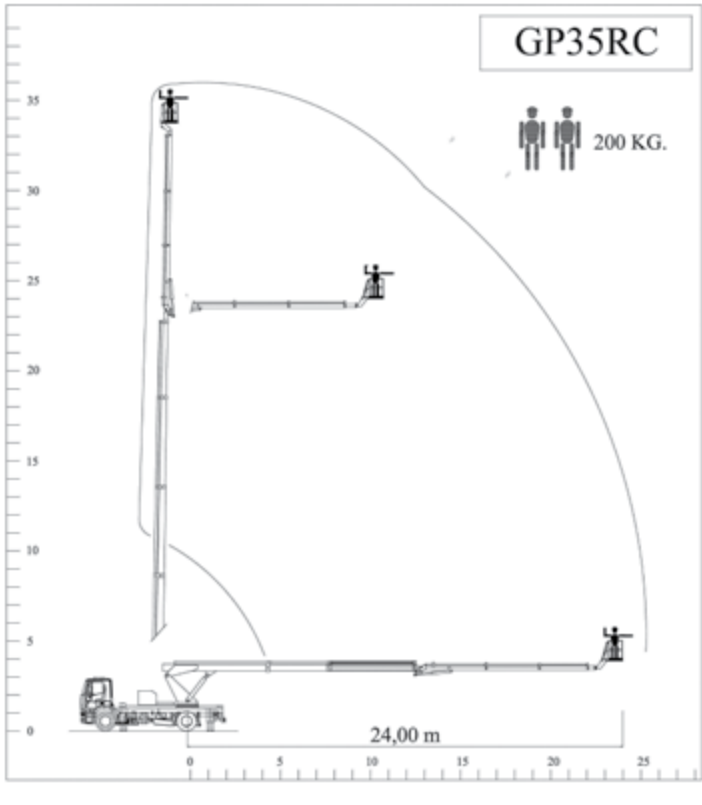

CARATTERISTICHE TECNICHE • TECHNICAL SPECIFICATIONS

SCHEDA TECNICA

Altezza di lavoro	35,00 m
Braccio orizzontale	200 Kg. - 2 persone
Settore posteriore	24,00 m
Rotazione idraulica	360° continui
Navicella di lavoro	alluminio
Dimensione navicella	2,2 x 0,7 x 1,1 m estensione idraulica 3,0 m
Rotazione navicella	90° + 90°
Portata massima	200 Kg. - 2 persone

TECNICAL DATA

Working height	35,00 m
Outreach	200 Kg. - 2 persons 24,00 m
Turret rotation	360° continuous
Basket	aluminium
Basket dimensions	2,2 x 0,7 x 1,1 m hydraulic extension 3,0 m
Basket rotation	90° + 90°
Capacity load	200 Kg. - 2 persons