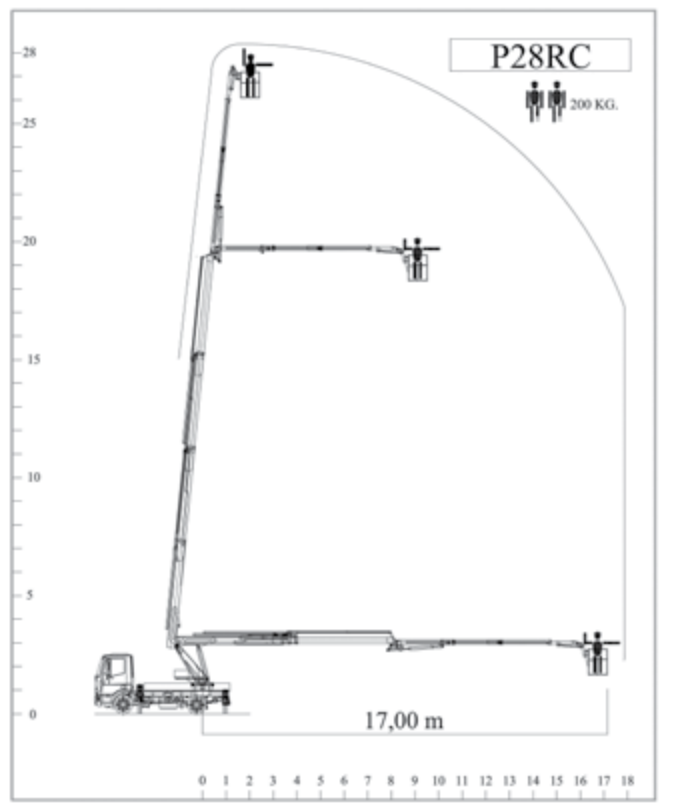

CARATTERISTICHE TECNICHE • TECHNICAL SPECIFICATIONS