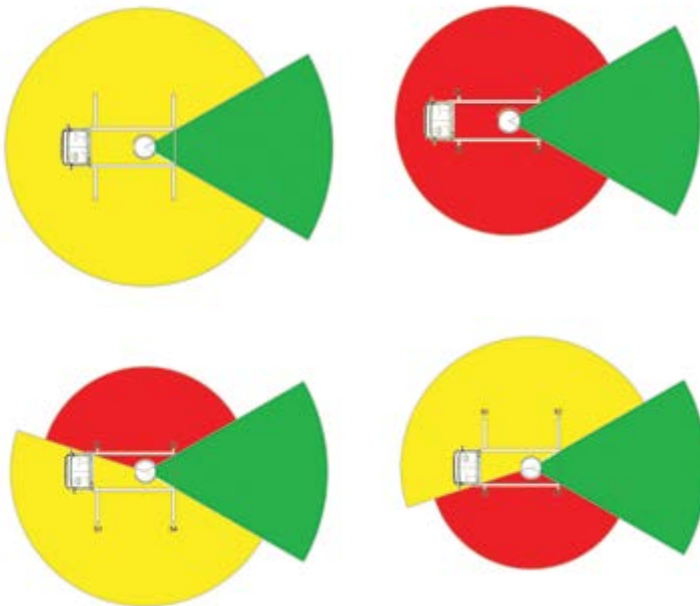

AREE DI LAVORO • WORKING AREAS