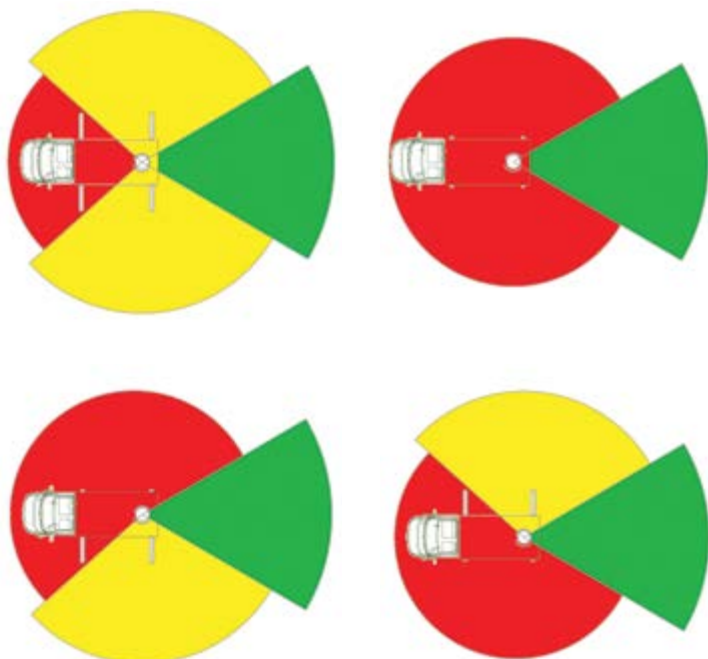

AREE DI LAVORO • WORKING AREAS