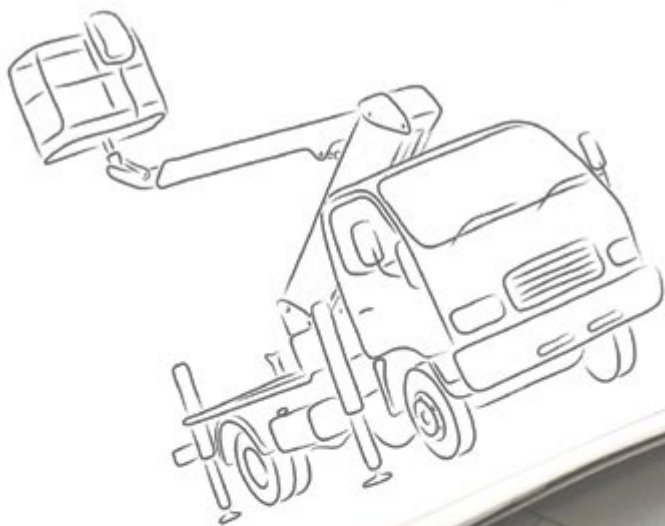

BENELLI

GROUP

PIATTAFORME • PLATFORMS

SERIE • SERIES

PL 30002S2 RC

CARATTERISTICHE TECNICHE • TECHNICAL SPECIFICATIONS

SCHEDA TECNICA

Altezza di lavoro	20,00 m
Braccio orizzontale	200 Kg. - 2 persone
Settore posteriore	11,00 m
Rotazione idraulica	360° continui
Navicella di lavoro	alluminio
Dimensione navicella	1400 x 700 x 1100 mm
Rotazione navicella	90° + 90°
Portata massima	200 Kg. - 2 persone

TECNICAL DATA

Working height	20,00 m
Outreach	200 Kg. - 2 persons 11,00 m
Turret rotation	360° continuous
Basket	aluminium
Basket dimensions	1400 x 700 x 1100 mm
Basket rotation	90° + 90°
Capacity load	200 Kg. - 2 persons