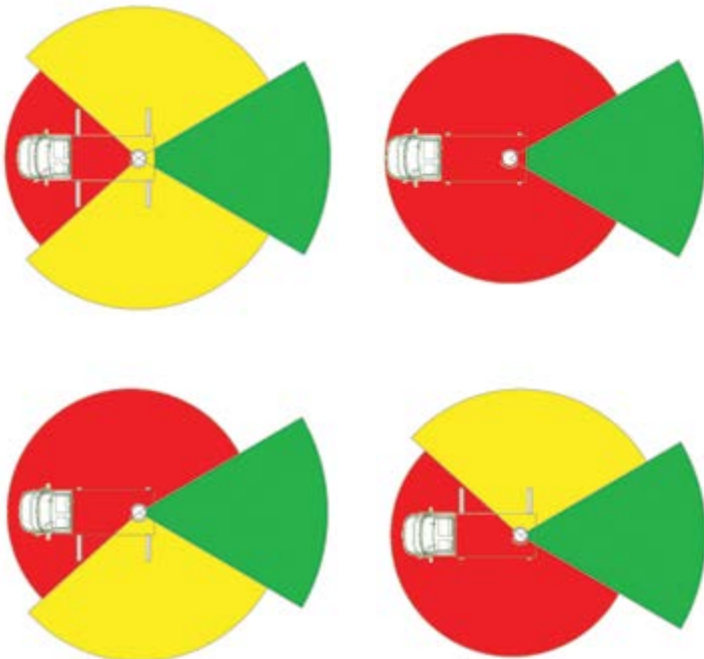

BENELLI

GROUP

PIATTAFORME • PLATFORMS

SERIE • SERIES

PL 30002S2 RC

CARATTERISTICHE TECNICHE • TECHNICAL SPECIFICATIONS

SCHEDA TECNICA

Altezza di lavoro	20,00 m
Braccio orizzontale	200 Kg. - 2 persone
Settore posteriore	11,00 m
Rotazione idraulica	360° continui
Navicella di lavoro	alluminio
Dimensione navicella	1400 x 700 x 1100 mm
Rotazione navicella	90° + 90°
Portata massima	200 Kg. - 2 persone

TECNICAL DATA

Working height	20,00 m
Outreach	200 Kg. - 2 persons 11,00 m
Turret rotation	360° continuous
Basket	aluminium
Basket dimensions	1400 x 700 x 1100 mm
Basket rotation	90° + 90°
Capacity load	200 Kg. - 2 persons

AREE DI LAVORO • WORKING AREAS

ACCESSORI • ACCESSORY

RADIOCOMANDO • RADIO-CONTROL

CESTELLO • BASKET

SERIE • SERIES

PL 60003S2 RC

CARATTERISTICHE TECNICHE • TECHNICAL SPECIFICATIONS

SCHEDA TECNICA